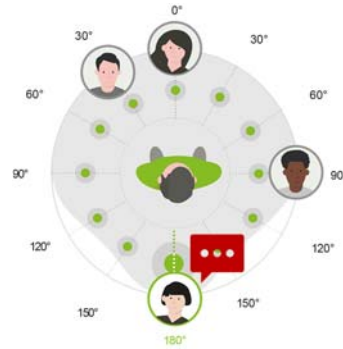

### 루미티 Lumity

보청기 착용자 주변의  
소음이 증가하면  
울트라줌에서 스테레오줌으로  
빔포밍의 각도가 부드럽게  
점진적으로 전환되어  
기존 스테레오줌에 비해 정면에서  
들려오는 말소리에 대한 이해가  
향상됩니다

### 파라다이스 Paradise

보청기 착용자 주변의  
소음이 증가하면  
울트라줌에서 스테레오줌으로  
바로 전환됩니다.

## 02. 스피치센서 (SpeechSensor)

스피치센서는 루미티에 새롭게 탑재된 기능으로, 청취 환경을 지속적으로 모니터링하여 말소리의 위치를 감지하고 이 정보를 오토센스 OS 5.0으로 전송합니다. 오토센스 OS 5.0은 말소리의 위치에 따라 방향성 마이크로폰을 자동으로 조정하여 소음 환경에서 **측면과 후면에서 들려오는 말소리에 대한 이해가 향상됩니다.**

측면(왼쪽 혹은 오른쪽)에서 말소리 감지  
: 고정 방향성

후면(뒤쪽)에서 말소리 감지  
: 리얼 이어 사운드