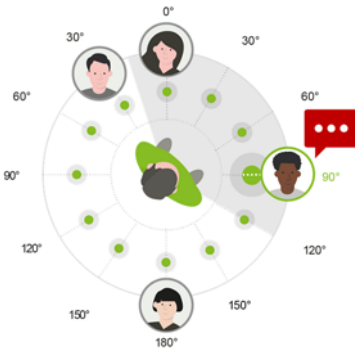

측면(왼쪽 혹은 오른쪽)에서 말소리 감지
: 고정 방향성