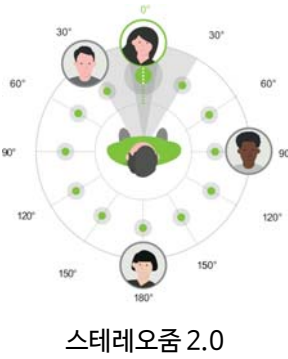

### 루미티 Lumity

보청기 착용자 주변의  
소음이 증가하면  
울트라줌에서 스테레오줌으로  
빔포밍의 각도가 부드럽게  
점진적으로 전환되어  
기존 스테레오줌에 비해 정면에서  
들려오는 말소리에 대한 이해가  
향상됩니다