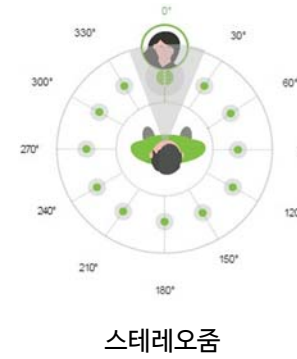

파라다이스 Paradise

보청기 착용자 주변의
소음이 증가하면
울트라줌에서 스테레오줌으로
바로 전환됩니다.

02. 스피치센서 (SpeechSensor)

스피치센서는 루미티에 새롭게 탑재된 기능으로, 청취 환경을 지속적으로 모니터링하여 말소리의 위치를 감지하고 이 정보를 오토센스 OS 5.0으로 전송합니다. 오토센스 OS 5.0은 말소리의 위치에 따라 방향성 마이크로폰을 자동으로 조정하여 소음 환경에서 **측면과 후면에서 들려오는 말소리에 대한 이해가 향상됩니다.**